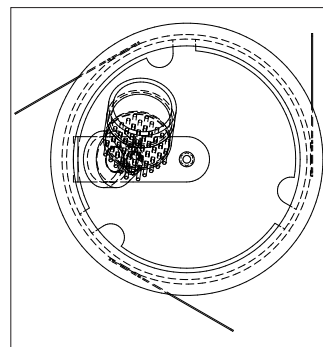

Zur gezielten Ausleuchtung der Exponate an der Decke und in den Vitrinen kommen die magnetischen LED-Luc MiniSpots zum Einsatz. Dabei wurde ein Teil der Spots in runden, ebenfalls schwarz eloxierten Deckeneinbaueinheiten platziert.

### LED-Luc

- 116 Stück LED-Luc magnetische MiniSpots
- 36 Stück Deckeneinbaueinheit rund, schwarz eloxiert, mit integriertem, drehbarem Haltearm zur individuellen Anbringung der magnetischen MiniSpots
- 1–3 W, 4.000 K, mit 10°/25°/50°-Linsen mit Wabenraster und Aufsatzstück
- 16 Stück Vorschaltgeräte, dimmbar, einschließlich Netzteil für einzelne/mehrere Spots