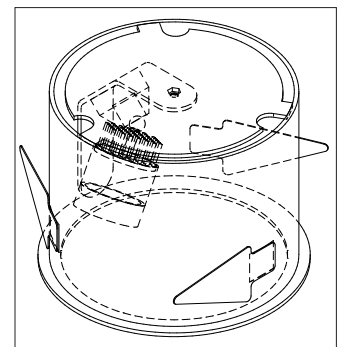

Zur gezielten Ausleuchtung der Exponate an der Decke und in den Vitrinen kommen die magnetischen LED-Luc MiniSpots zum Einsatz. Dabei wurde ein Teil der Spots in runden, ebenfalls schwarz eloxierten Deckeneinbaueinheiten platziert.

### LED-Luc

- 116 Stück LED-Luc magnetische MiniSpots
- 36 Stück Deckeneinbaueinheit rund, schwarz eloxiert, mit integriertem, drehbarem Haltearm zur individuellen Anbringung der magnetischen MiniSpots
- 1–3 W, 4.000 K, mit 10°/25°/50°-Linsen mit Wabenraster und Aufsatzstück
- 16 Stück Vorschaltgeräte, dimmbar, einschließlich Netzteil für einzelne/mehrere Spots