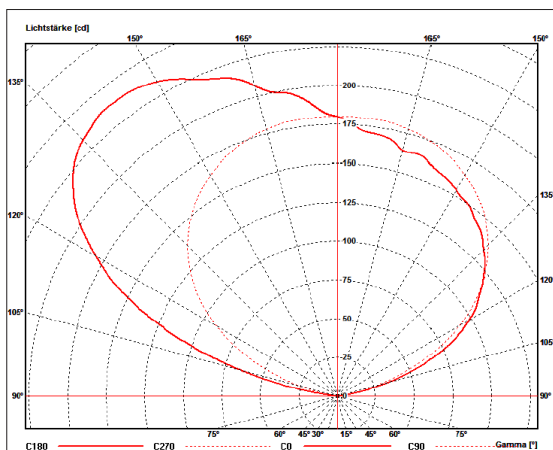

BELEUCHTUNGSSTÄRKE

Abstrahlcharakteristik: asymmetrisch