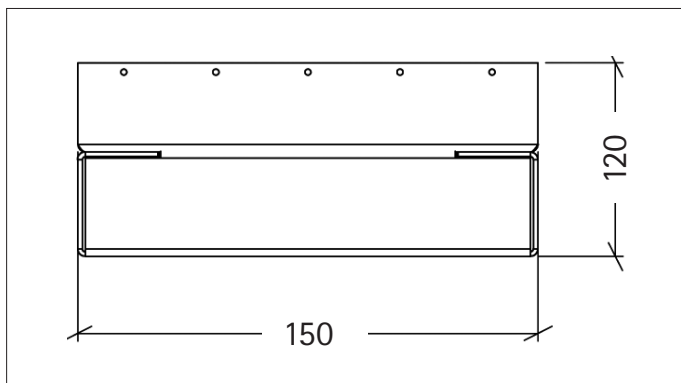

ABMESSUNG [L X B X H]	150 x 150 x 120 mm standard Länge optional: 100–2.000 mm Breite optional: 100–400 mm
ANSCHLUSSEISTUNG	monochrom/weiß: 16 W RGB/Multicolor: 6 W
LEUCHTENLICHTSTROM	Moduleffizienz 104 lm/W Leuchtenlichtstrom 1.276 lm Leuchtennennlichtstrom 1.604 lm
BETRIEBSSPANNUNG	24V DC
ABSTRAHLWINKEL	120° oder asymmetrisch
LEBENSDAUER	LED und EVG 40.000 Stunden bei 70% des Ausgangslichtstroms
LICHTFARBE	monochrom/weiß 2.700/3.000/4.000 Kelvin optional RGB
FARBWIEDERGABEINDEX	CRI > 85
STEUERSCHNITTSTELLE	mit Vorschaltgerät kompatibel zu jeder Schnittstelle wie DMX512, DALI, EIB etc.
SCHUTZART	IP67
ZERTIFIKATE	CE, RoHs
LEUCHTENGEHÄUSE	Edelstahl rostfrei
ABDECKUNG	VSG-Sicherheitsglas, überrollbar bis 1,5 t Radlast
KONVERTER	Überlastschutz Übertemperaturschutz Kurzschlussicher
LICHTBERECHNUNG	EULUM-Datei siehe www.ado-lights.de