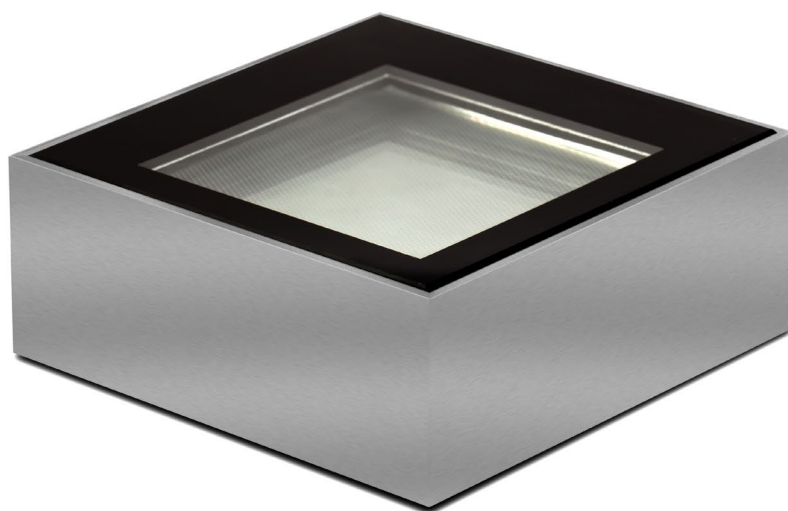

LED-BODENSTRAHLER

Einbauleuchte

ADO  [®]
by TTC Timmler Technology

LED-BODENSTRAHLER

Einbauleuchte

ADO *Lights*

BILDER

LED-BODENSTRAHLER

Einbauleuchte

BASIS-INFO UND
ALLGEMEINE TECHNISCHE DATEN

LED-Bodenstrahler | Fassaden im Fokus

Dieser LED-Bodenstrahler erzeugt Wirkung. Mit ihm lassen sich Fassaden in Licht tauchen. Dunkle Außenbereiche gehören der Vergangenheit an. Die LED-Bodenleuchte wird entweder bündig im Boden versenkt oder ist formschön wie ein Objekt sichtbar. Maximaler Effekt, dennoch blendfreies Licht: für Wohnhäuser, Villen, Gärten und Schlösser.

Merkmale

- für Einfamilienhäuser, Villen, Parks, Gärten, Kirchen, Schlösser, historische Gebäude
- Gehäuse für den Außenbereich aus rostfreiem Edelstahl
- witterungsbeständig
- Abstrahlcharakteristik symmetrisch oder asymmetrisch
- blendfrei

ABMESSUNG [L X B X H]	150 x 150 x 120 mm standard Länge optional: 100–2.000 mm Breite optional: 100–400 mm
ANSCHLUSSEISTUNG	monochrom/weiß: 16 W RGB/Multicolor: 6 W
LEUCHTENLICHTSTROM	Moduleffizienz 104 lm/W Leuchtenlichtstrom 1.276 lm Leuchtennennlichtstrom 1.604 lm
BETRIEBSSPANNUNG	24V DC
ABSTRAHLWINKEL	120° oder asymmetrisch
LEBENSDAUER	LED und EVG 40.000 Stunden bei 70% des Ausgangslichtstroms
LICHTFARBE	monochrom/weiß 2.700/3.000/4.000 Kelvin optional RGB
FARBWIEDERGABEINDEX	CRI > 85
STEUERSCHNITTSTELLE	mit Vorschaltgerät kompatibel zu jeder Schnittstelle wie DMX512, DALI, EIB etc.
SCHUTZART	IP67
ZERTIFIKATE	CE, RoHs
LEUCHTENGEHÄUSE	Edelstahl rostfrei
ABDECKUNG	VSG-Sicherheitsglas, überrollbar bis 1,5 t Radlast
KONVERTER	Überlastschutz Übertemperaturschutz Kurzschlussicher
LICHTBERECHNUNG	EULUM-Datei siehe www.ado-lights.de