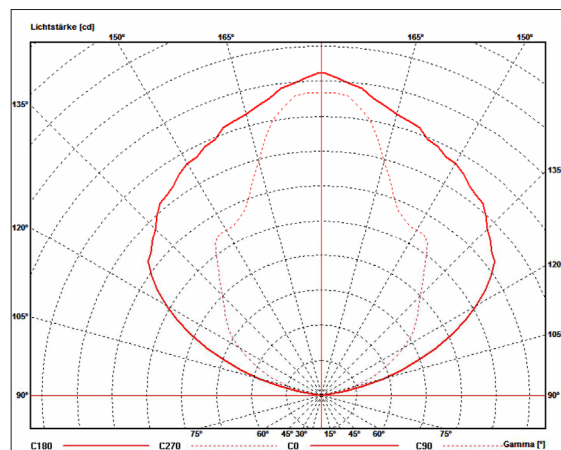

Abstrahlcharakteristik: symmetrisch, zweiseitige Lichteinspeisung