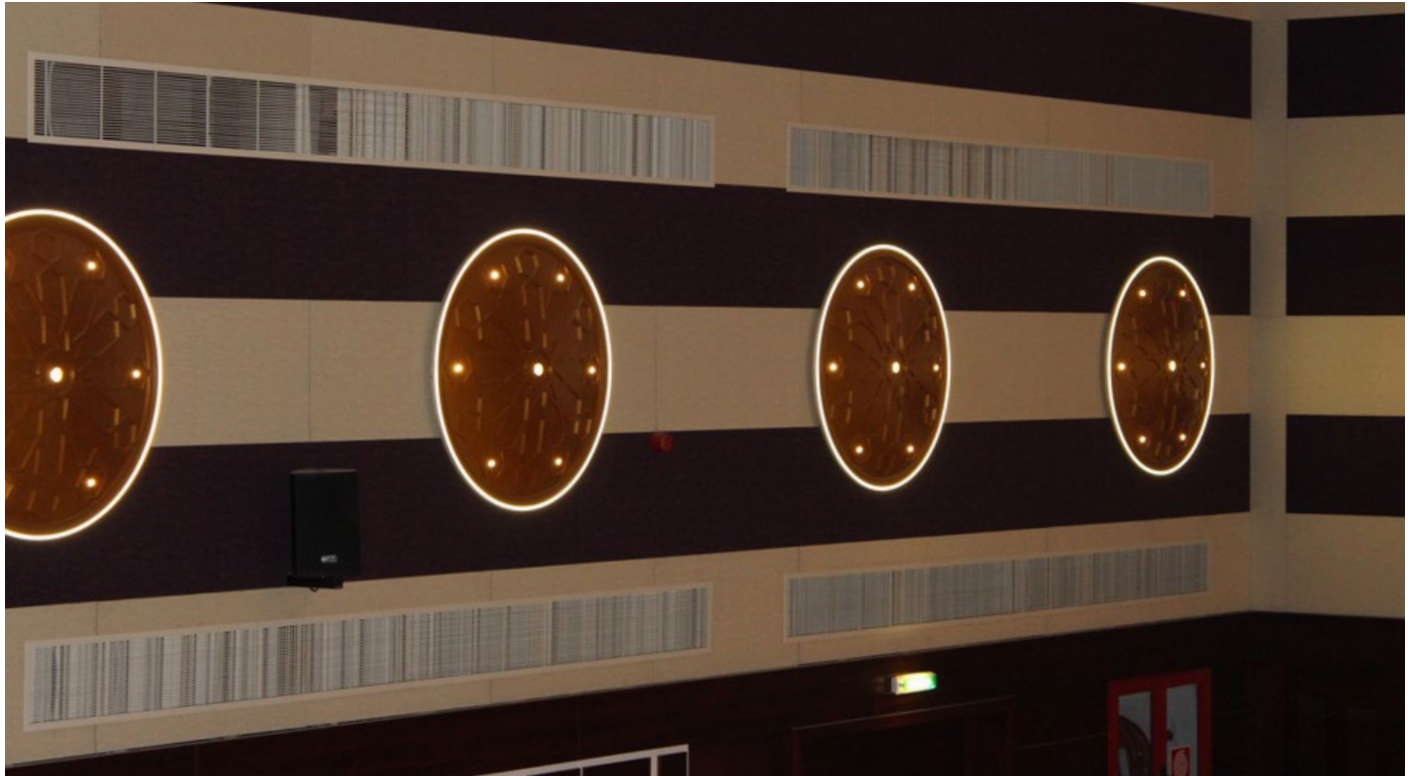

SHEIKH RASHID AUDITORIUM

Dubai

INNENBELEUCHTUNG
LED-LUC | LED-LUC 60 | LICHTLINIE KREISRUND