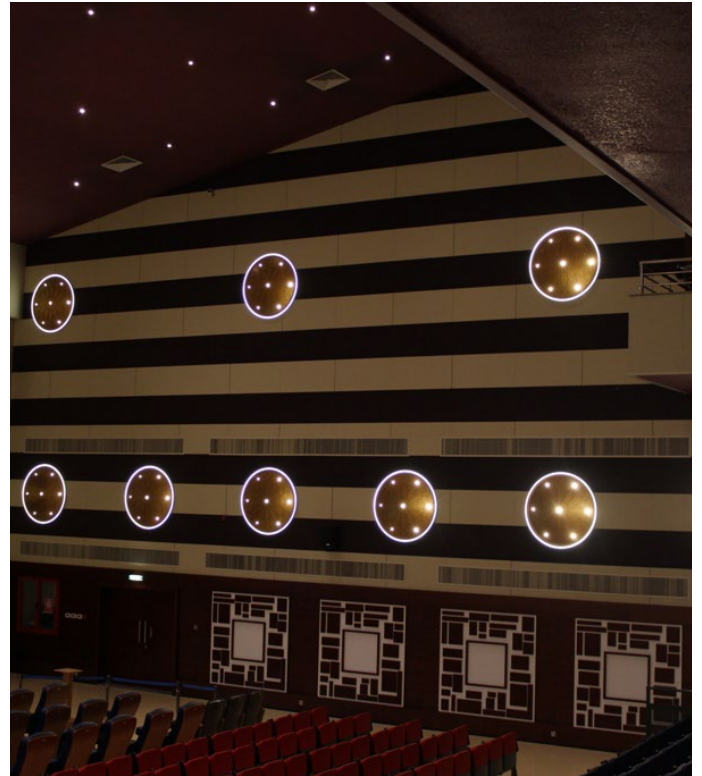

26 kreisrunde Leuchtelemente bestehen jeweils aus einer LEC Luc mit einem Durchmesser von 60 Millimetern im Zentrum, sechs LEC Luc Minispots und 3,9 Meter gebogener LED-Lichtlinie als Umrahmung. Verkabelung und die Netzteile stammen ebenfalls von ADO Lights, das Trägermaterial ist aus Holz.

Dabei handelt es sich nicht nur um eine gelungene Kooperation. Auch das Ergebnis der Zusammenarbeit ist formschön und entspricht genau den Anforderungen des großzügigen Raumes, in dem regelmäßig Theateraufführungen und andere kulturelle Veranstaltungen stattfinden. Die Leuchtelemente an den Seitenwänden des Auditoriums wirken schmückend wie überdimensionale Broschen. Vor allem aber lassen sie sich stufenlos dimmen – je nach Anlass oder entsprechend der Lichtstärke, die im Verlauf der Darbietung gewünscht ist.

INNENBELEUCHTUNG
LED-LUC | LED-LUC 60 | LICHTLINIE KREISRUND

Leuchtelemente | Produkte

- 26 Leuchtelemente für Wände
- jeweils bestehend aus:
 - 6 LED-Luc 2.700K
 - 1 LED-Luc 60 2.700K
 - 3,9 m LED-LichtLinie 2.700K gebogen/kreisrund
- inkl. Netzteile und Verkabelung
- alles dimmbar