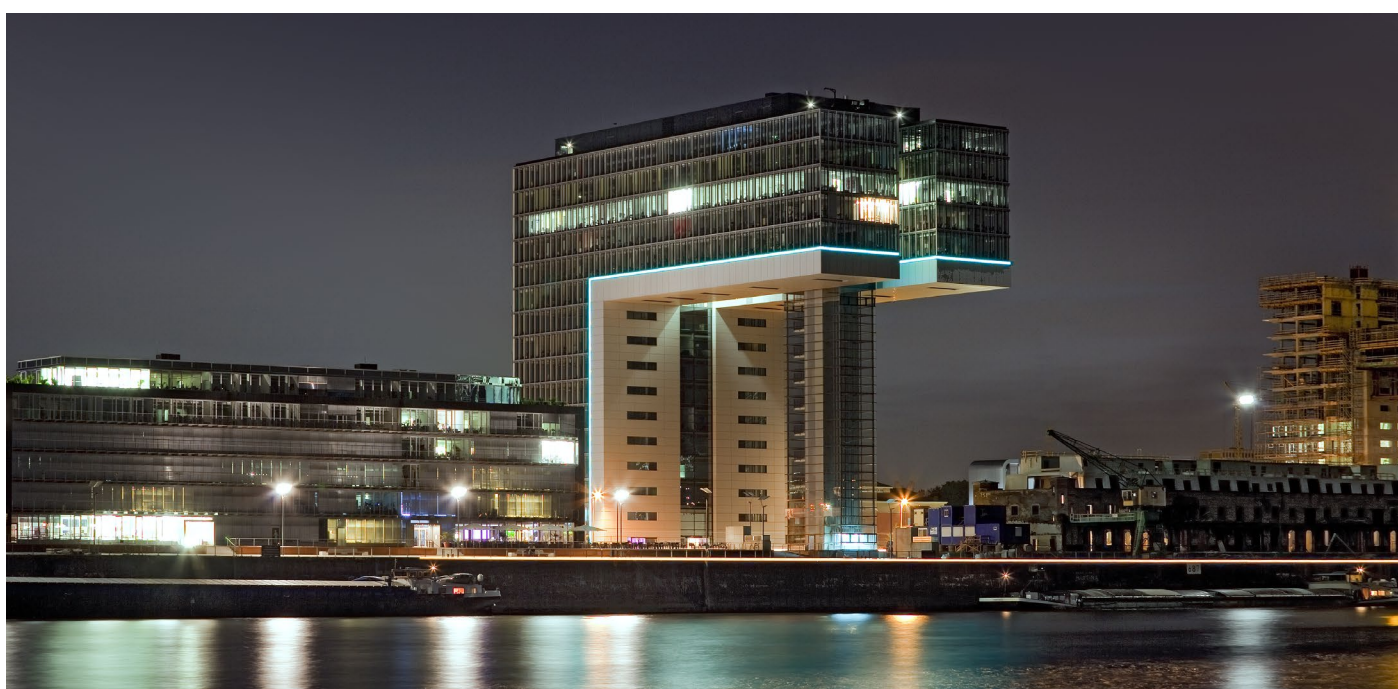


LED-SPACELIGHT

Fassaden- und
Flächenleuchte

ADO ®
by TTC Timmler Technology

LED-SPACELIGHT

Fassaden- und Flächenleuchte

ADO *Lights*

BILDER

LED-SPACELIGHT

Fassaden- und Flächenleuchte

BASIS-INFO UND ALLGEMEINE TECHNISCHE DATEN

LED-SpaceLight | Licht in Szene gesetzt

Die LED-SpaceLight ermöglicht völlig neue Lichtkonzepte. Ihr schöner Schein schmückt Innenräume wie Showrooms oder Schaufenster. Im Außenbereich ähnelt die LED-SpaceLight einer auffälligen Lichtskulptur – wenn sie Oberflächen beziehungsweise Konturen eines Gebäudes betont. Diese extrem flache Leuchte bringt Farbe ins Spiel, in unterschiedlichen Weißtönen oder durch Color-LEDs. Ein innovativer Effekt, dem sich kein Betrachter entziehen kann.

Merkmale

- witterungsbeständig
- perfekte Lichthomogenität
- blendfrei
- Einbindung in Außen- und Innenfassaden oder sonstige Flächen möglich
- Lichtfarbe monochrom, optional multicolor

ABMESSUNG [L X B]	1.500 x 3.000 mm max. Leuchtfläche Aufbautiefe min. 25 mm
ANSCHLUSSLEISTUNG	in Abhängigkeit der Lichtfläche
LICHTFARBE	2.700/3.000/4.000/5.000 Kelvin optional RGB
FARBWIEDERGABEINDEX	CRI > 85
BETRIEBSSPANNUNG	24V DC
STEUERSCHNITTSTELLE	mit Vorschaltgerät kompatibel zu jeder Schnittstelle wie DMX512, DALI, EIB etc.
SCHUTZART	IP54/65
ZERTIFIKATE	CE, RoHs
LEUCHTENGEHÄUSE	Aluminium natur oder Edelstahl
ABDECKUNG	ESG-Glas optiwhite mit Passepartoutdruck z. B. schwarz, weiß etc.
SONSTIGES	Umgebungstemperatur –25 °C bis +50 °C Anschlussleitung mit Steckverbindungen IP67 geeignet für den Einbau in Fassaden, Montageprofil aus Edelstahl