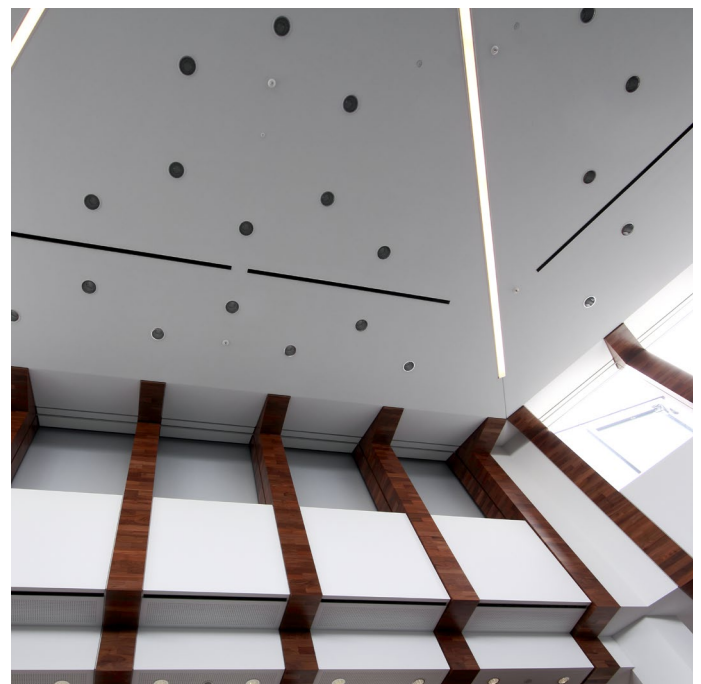


LED-SPACELIGHT

Fassaden- und
Flächenleuchte

ADO ®
by TTC Timmler Technology

LED-SPACELIGHT

Fassaden- und Flächenleuchte

ADO *Lights*

BILDER

LED-SPACELIGHT

Fassaden- und Flächenleuchte

BASIS-INFO UND ALLGEMEINE TECHNISCHE DATEN

LED-SpaceLight | Licht in Szene gesetzt

Die LED-SpaceLight ermöglicht völlig neue Lichtkonzepte. Ihr schöner Schein schmückt Innenräume wie Showrooms oder Schaufenster. Im Außenbereich ähnelt die LED-SpaceLight einer auffälligen Lichtskulptur – wenn sie Oberflächen beziehungsweise Konturen eines Gebäudes betont. Diese extrem flache Leuchte bringt Farbe ins Spiel, in unterschiedlichen Weißtönen oder durch Color-LEDs. Ein innovativer Effekt, dem sich kein Betrachter entziehen kann.

Merkmale

- witterungsbeständig
- perfekte Lichthomogenität
- blendfrei
- Einbindung in Außen- und Innenfassaden oder sonstige Flächen möglich
- Lichtfarbe monochrom, optional multicolor

ABMESSUNG [L X B]	1.500 x 3.000 mm max. Leuchtfläche Aufbautiefe min. 25 mm
ANSCHLUSSLEISTUNG	in Abhängigkeit der Lichtfläche
LICHTFARBE	2.700/3.000/4.000/5.000 Kelvin optional RGB
FARBWIEDERGABEINDEX	CRI > 85
BETRIEBSSPANNUNG	24V DC
STEUERSCHNITTSTELLE	mit Vorschaltgerät kompatibel zu jeder Schnittstelle wie DMX512, DALI, EIB etc.
SCHUTZART	IP54/65
ZERTIFIKATE	CE, RoHs
LEUCHTENGEHÄUSE	Aluminium natur oder Edelstahl
ABDECKUNG	ESG-Glas optiwhite mit Passepartoutdruck z. B. schwarz, weiß etc.
SONSTIGES	Umgebungstemperatur –25 °C bis +50 °C Anschlussleitung mit Steckverbindungen IP67 geeignet für den Einbau in Fassaden, Montageprofil aus Edelstahl