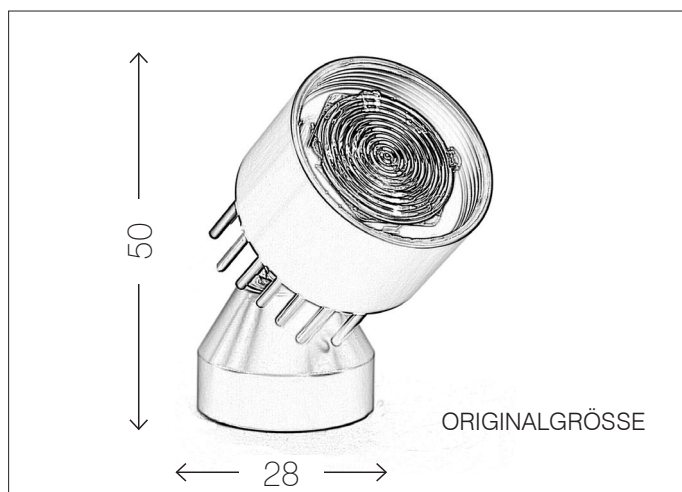


LED-LUC

Magnetischer MiniSpot

ADO  [®]
by TTC Timmler Technology

LED-LUC

Magnetischer MiniSpot

ADO *Lights*

BILDER

LED-LUC

Magnetischer MiniSpot

BASIS-INFO, ALLGEMEINE TECHNISCHE DATEN
UND TECHNISCHE ZEICHNUNGEN

LED-Luc | Daumengroß + auf den Punkt

Spot an! LED-Luc ist klein, aber stark. Auf den Punkt oder zur weiträumigen Ausleuchtung, ganz nach Wunsch. Dazu schwenkbar und magnetisch an der Rückseite. Positiv auch: LED-Luc entwickelt nur wenig Wärme. Und die Leuchte gibt Farben sehr gut wieder.

Ein elektrisierendes Produkt, diese LED-Luc. Nur so groß wie ein Daumen und dennoch leistungsstark. Ohne UV-Anteile, das ist cool. Dazu schwenkbar und magnetisch befestigt. Ein MiniSpot für maximale Ansprüche.

ABMESSUNG [B X H]	28 x 50 mm
ANSCHLUSSLEISTUNG	1–3 W
BETRIEBSSPANNUNG	Niedervoltbereich bis 48V DC
ABSTRAHLWINKEL	10°/25°/50° frei schwenkbar mit Kugelmagnet
LEBENSDAUER	LED 50.000 Stunden bei 70% des Ausgangslichtstroms
LICHTFARBE	Weiß 2.600/3.000/3.500/4.000 Kelvin
FARBWIEDERGABEINDEX	CRI > 90
ANZAHL LEDS	1
SCHUTZART	IP44
ZERTIFIKATE	CE, RoHS
LEUCHTENGEHÄUSE MIT MAGNETFUSS	Aluminium natur oder schwarz eloxiert Aluminium lackiert weiß RAL9010
ZUBEHÖR [OPTIONAL]	Aufsatzstück aufschraubbar Wabenraster Aufsatzstück aufschraubbar konisch
BETRIEBSGERÄT	statischer oder digital dimmbarer Konverter (DALI)
GEWICHT	0,08 kg
LICHTBERECHNUNG	EULUM-Datei siehe www.ado-lights.de