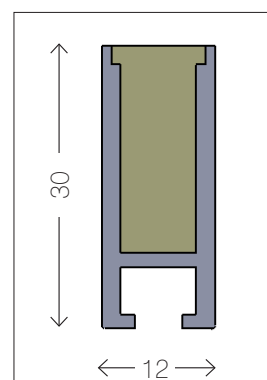

Merkmale

- → für öffentliche Plätze, Fassaden, Eingangsbereiche
- → gerade oder gebogene Ausführung
- → begeh- und überrollbar von Wagen mit luftgefüllten Reifen
- → Einbindung in verschiedene Systeme möglich von Kleinanwendungen bis zu Gebäudeautomationssystemen
- → perfekte Lichthomogenität
- → Lichtfarbe monochrom, optional multicolor

ABMESSUNG [B X H]

12 x 30 mm | Rechteckprofil

ANSCHLUSSLEISTUNG

STANDARD:
19,2 W/lfm | 14,4 W/lfm [RGB]
HIGH-POWER:
38 W/lfm

LEUCHTENLICHTSTROM

STANDARD:
Moduleffizienz 75 lm/W
Leuchtenlichtstrom 450 lm
Leuchtennennlichtstrom 1.280 lm
HIGH-POWER:
Moduleffizienz 100 lm/W
Leuchtenlichtstrom 1.160 lm
Leuchtennennlichtstrom 3.320 lm

LEBENSDAUER

LED und EVG 50.000 Stunden bei
70% des Ausgangslichtstroms

LICHTFARBE

STANDARD:
Monochrom | 2.700/3.000/3.500 Kelvin
optional RGB
HIGH-POWER:
Monochrom | 2.700/3.000/3.500 Kelvin

FARBWIEDERGABEINDEX

CRI > 85

STEUERSCHNITTSTELLE

mit Vorschaltgerät kompatibel zu jeder
Schnittstelle wie DMX512, DALI, EIB etc.

SCHUTZART

IP68

ZERTIFIKATE

CE, RoHS

LEUCHTENGEHÄUSE

Aluminium natur
Edelstahl auf Anfrage

ABDECKUNG

hochwertiger, opaker PU-Verguss

SONSTIGES

Umgebungstemperatur -25 °C bis +50 °C
Anschlussleitung mit Steckverbindung
IP67 geeignet für den Einbau im Boden,
Montageprofil aus Aluminium oder Edelstahl

GEWICHT

0,75 kg/lfm