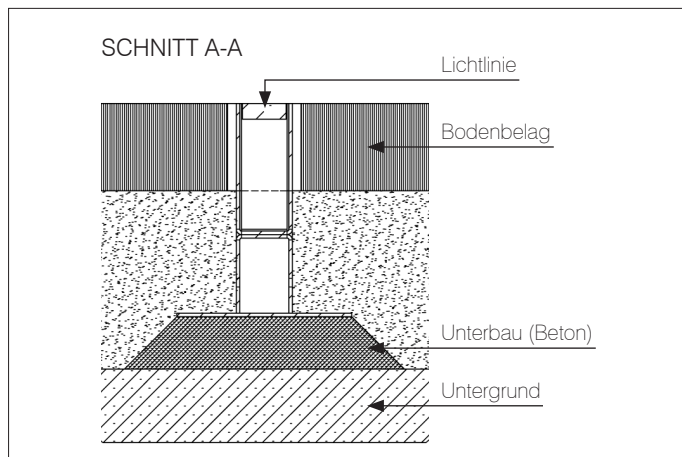

Merkmale

- → für öffentliche Plätze, Fassaden, Eingangsbereiche
- → gerade oder gebogene Ausführung
- → begeh- und überrollbar von Wagen mit luftgefüllten Reifen
- → Einbindung in verschiedene Systeme möglich von Kleinanwendungen bis zu Gebäudeautomationssystemen
- → perfekte Lichthomogenität
- → Lichtfarbe monochrom, optional multicolor

ABMESSUNG [B X H]

12 x 30 mm | Rechteckprofil

ANSCHLUSSLEISTUNG

STANDARD:
19,2 W/lfm | 14,4 W/lfm [RGB]
HIGH-POWER:
38 W/lfm

LEUCHTENLICHTSTROM

STANDARD:
Moduleffizienz 75 lm/W
Leuchtenlichtstrom 450 lm
Leuchtennennlichtstrom 1.280 lm
HIGH-POWER:
Moduleffizienz 100 lm/W
Leuchtenlichtstrom 1.160 lm
Leuchtennennlichtstrom 3.320 lm

LEBENSDAUER

LED und EVG 50.000 Stunden bei
70% des Ausgangslichtstroms

LICHTFARBE

STANDARD:
Monochrom | 2.700/3.000/3.500 Kelvin
optional RGB
HIGH-POWER:
Monochrom | 2.700/3.000/3.500 Kelvin

FARBWIEDERGABEINDEX

CRI > 85

STEUERSCHNITTSTELLE

mit Vorschaltgerät kompatibel zu jeder
Schnittstelle wie DMX512, DALI, EIB etc.

SCHUTZART

IP68

ZERTIFIKATE

CE, RoHS

LEUCHTENGEHÄUSE

Aluminium natur
Edelstahl auf Anfrage

ABDECKUNG

hochwertiger, opaker PU-Verguss

SONSTIGES

Umgebungstemperatur -25 °C bis +50 °C
Anschlussleitung mit Steckverbindung
IP67 geeignet für den Einbau im Boden,
Montageprofil aus Aluminium oder Edelstahl

GEWICHT

0,75 kg/lfm