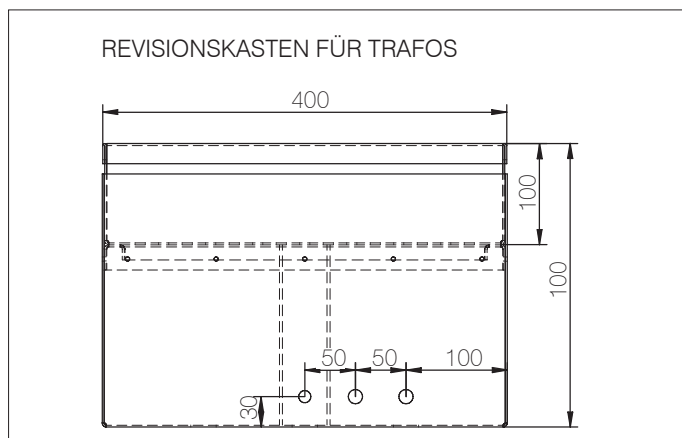

Merkmale

- → für öffentliche Plätze, Fassaden, Eingangsbereiche
- → gerade oder gebogene Ausführung
- → begeh- und überrollbar von Wagen mit luftgefüllten Reifen
- → Einbindung in verschiedene Systeme möglich von Kleinanwendungen bis zu Gebäudeautomationssystemen
- → perfekte Lichthomogenität
- → Lichtfarbe monochrom, optional multicolor

ABMESSUNG [B X H]

12 x 30 mm | Rechteckprofil

ANSCHLUSSLEISTUNG

STANDARD:
19,2 W/lfm | 14,4 W/lfm [RGB]
HIGH-POWER:
38 W/lfm

LEUCHTENLICHTSTROM

STANDARD:
Moduleffizienz 75 lm/W
Leuchtenlichtstrom 450 lm
Leuchtennennlichtstrom 1.280 lm
HIGH-POWER:
Moduleffizienz 100 lm/W
Leuchtenlichtstrom 1.160 lm
Leuchtennennlichtstrom 3.320 lm

LEBENSDAUER

LED und EVG 50.000 Stunden bei
70% des Ausgangslichtstroms

LICHTFARBE

STANDARD:
Monochrom | 2.700/3.000/3.500 Kelvin
optional RGB
HIGH-POWER:
Monochrom | 2.700/3.000/3.500 Kelvin

FARBWIEDERGABEINDEX

CRI > 85

STEUERSCHNITTSTELLE

mit Vorschaltgerät kompatibel zu jeder
Schnittstelle wie DMX512, DALI, EIB etc.

SCHUTZART

IP68

ZERTIFIKATE

CE, RoHS

LEUCHTENGEHÄUSE

Aluminium natur
Edelstahl auf Anfrage

ABDECKUNG

hochwertiger, opaker PU-Verguss

SONSTIGES

Umgebungstemperatur -25 °C bis +50 °C
Anschlussleitung mit Steckverbindung
IP67 geeignet für den Einbau im Boden,
Montageprofil aus Aluminium oder Edelstahl

GEWICHT

0,75 kg/lfm